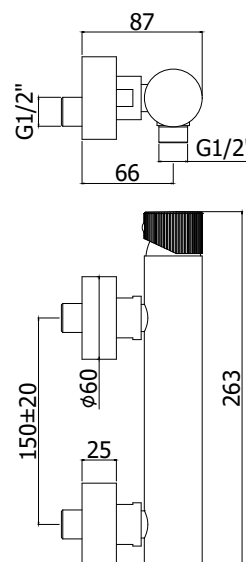

COLLEZIONE

jo

IMMAGINE PRODOTTO

DISEGNO TECNICO

DESCRIZIONE

Miscelatore doccia completo di:

- set 2 eccentrici 1/2"x3/4"G e rosoni

ART.

JO 168 . .

senza set doccia

- con attacco inferiore 1/2"G

JO 168D . .

con supporto a muro snodato in metallo

- con doccia e flessibile

FINITURE

JO

CR - cromo

NO - nero opaco

DOCUMENTAZIONE

DIAGRAMMA
PORTATA 1

ISTRUZIONI
INSTALLAZIONE

ESPLOSO
RICAMBI 1

ESPLOSO
RICAMBI 2

PAGINA PRODOTTO